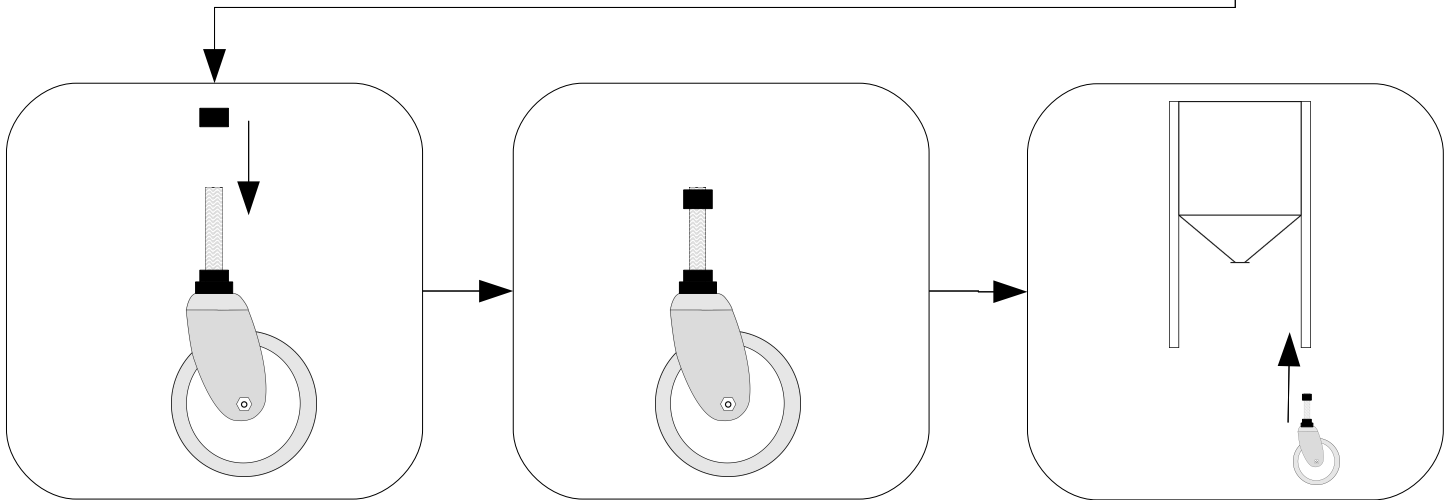

Monteringsanvisning hjulsats pelletsförråd

JANA
TEKNIK

Kungälv
0303-591 65