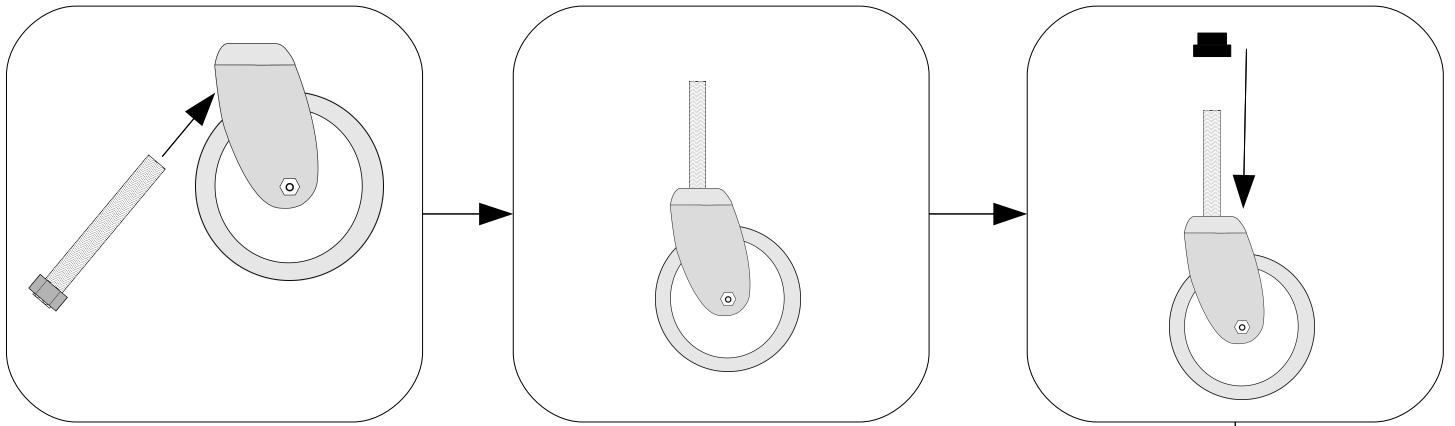

Monteringsanvisning hjulsats pelletsförråd

JANA
TEKNIK

Kungälv
0303-591 65