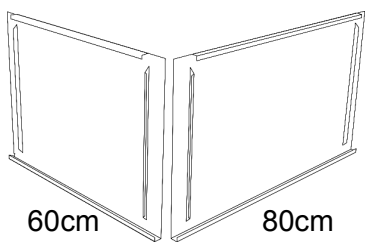

# Monteringsanvisning förhöjning pelletsförråd 365 liter

1

2

3

4

5