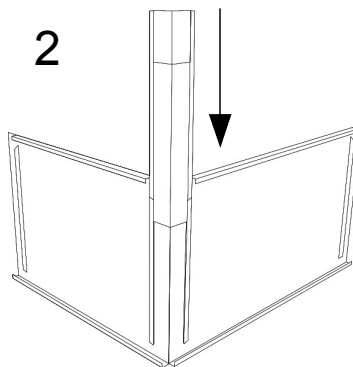

# Monteringsanvisning förhöjning pelletsförråd 365 liter

1

2

3

4

5