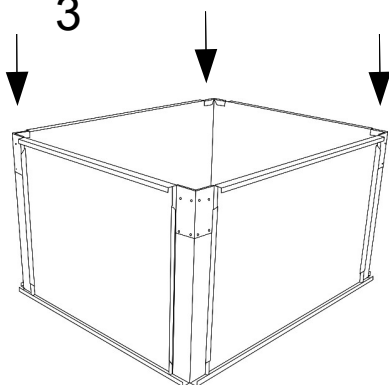

# Monteringsanvisning förhöjning pelletsförråd 365 liter

1

2

3

4

5